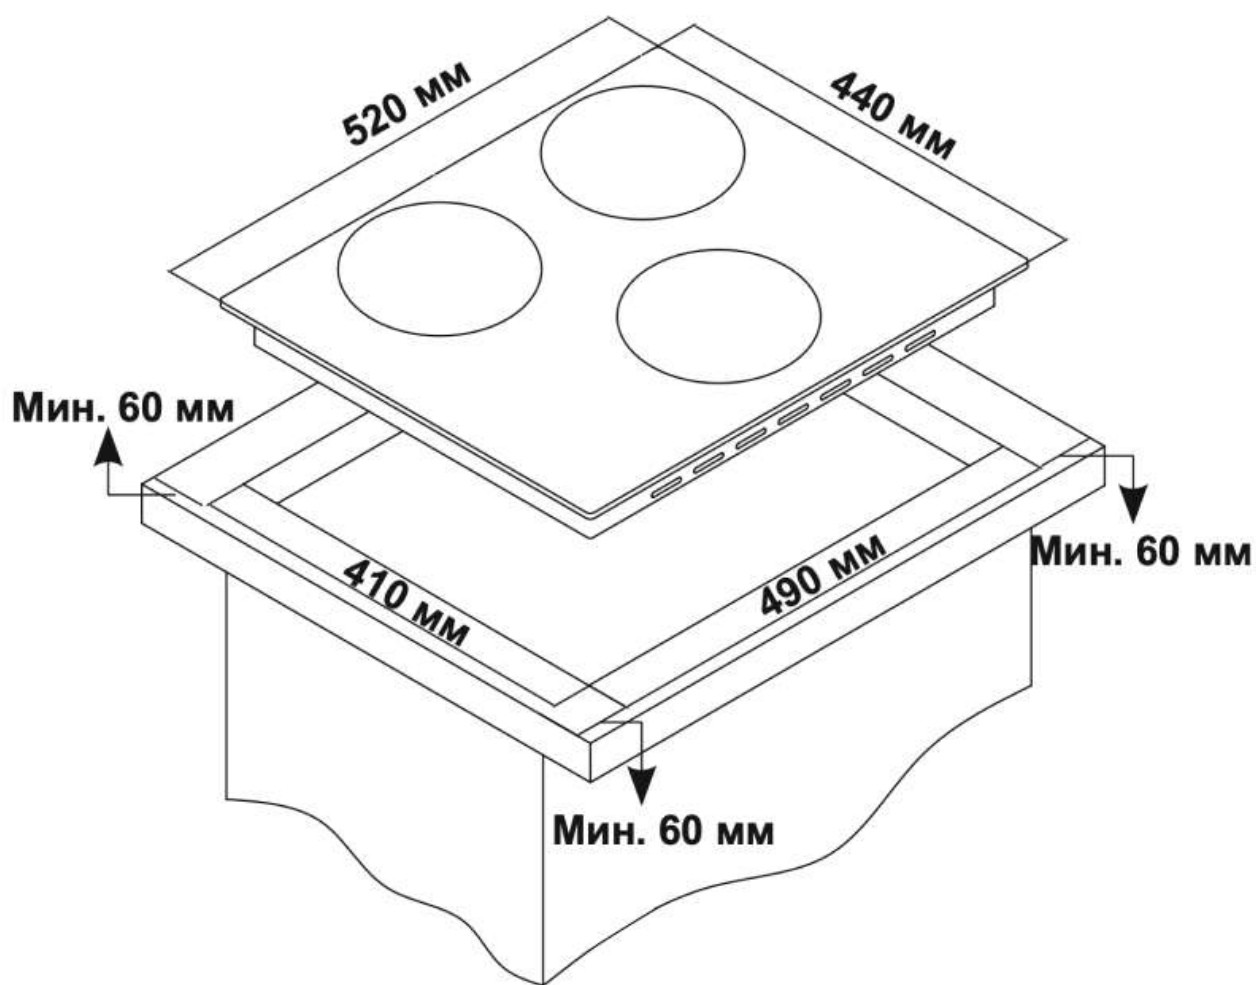

Схема встраивания
варочных поверхностей
Ширина — 45 см

 **DELNENTO**