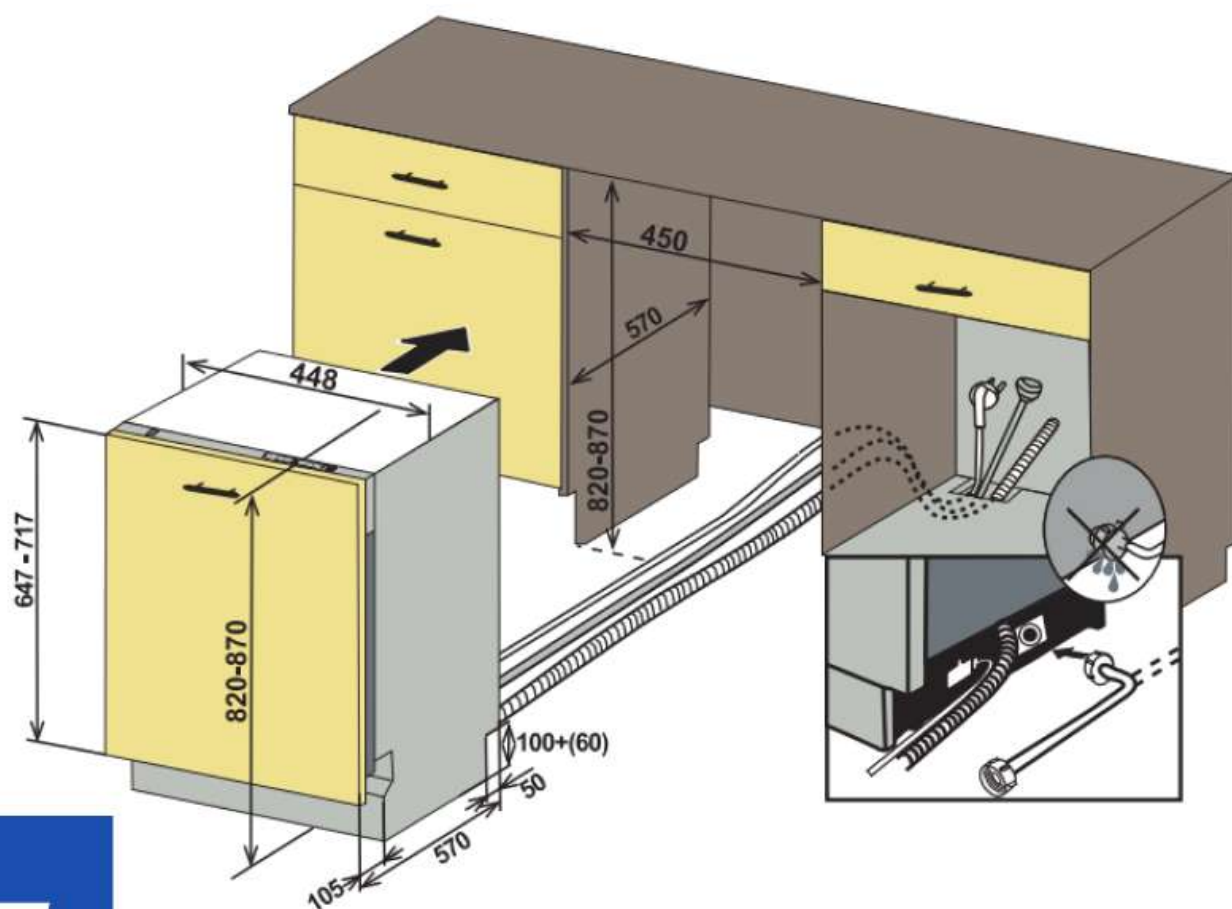

Схема встраивания  
посудомоечной машины  
Ширина - 450 мм

 **DELNENTO**

**3**  
ГОДА  
ГАРАНТИИ