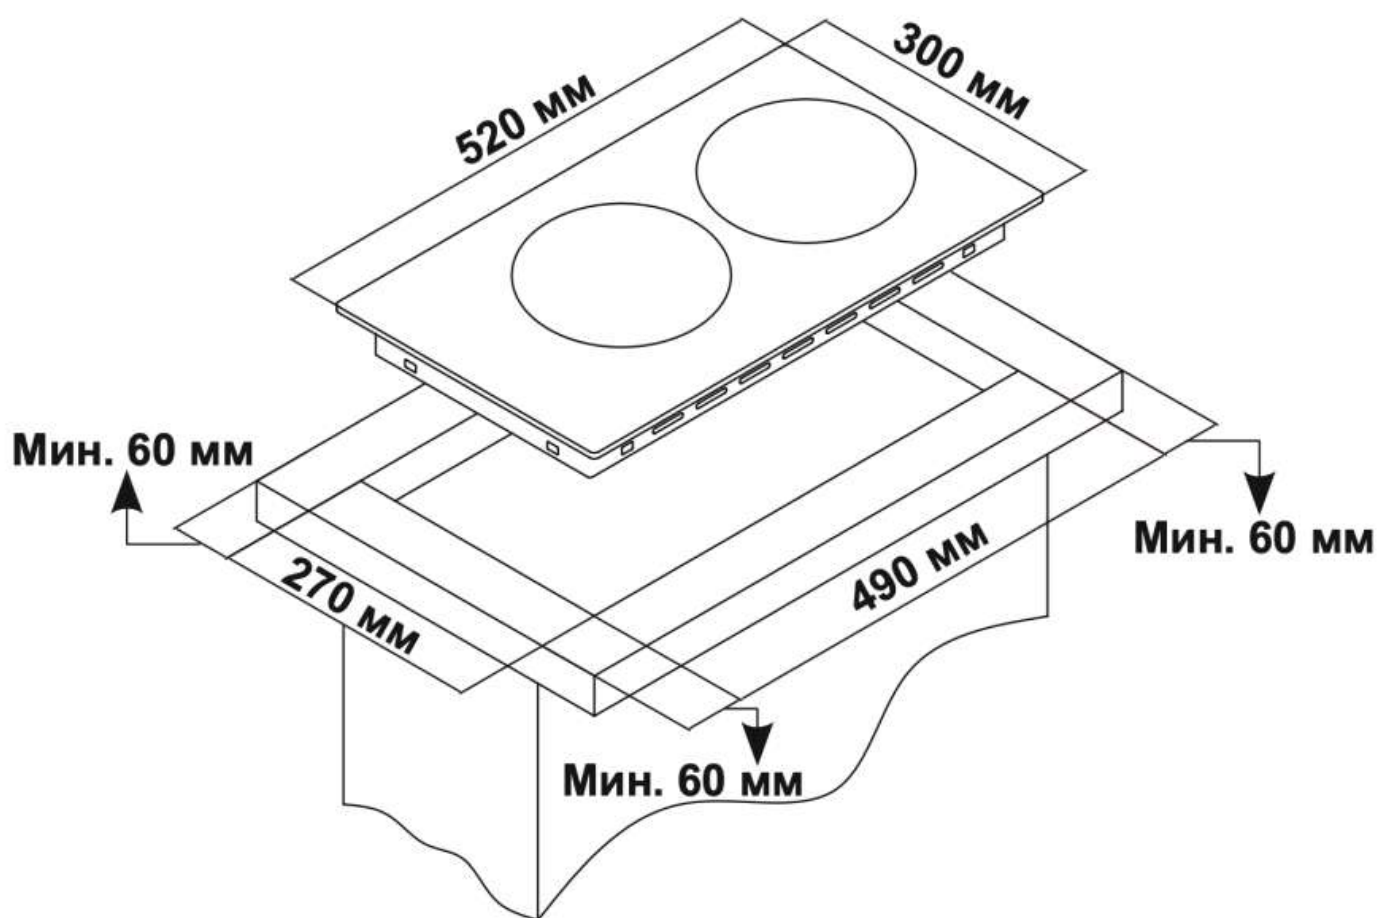

Схема встраивания варочных
поверхностей серии Домино
Ширина — 30 см

 **DELNENTO**